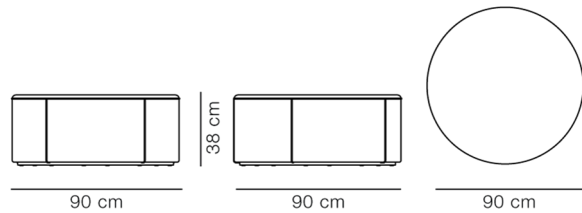

Polstring i henhold til gældende prisliste.

Fredericia