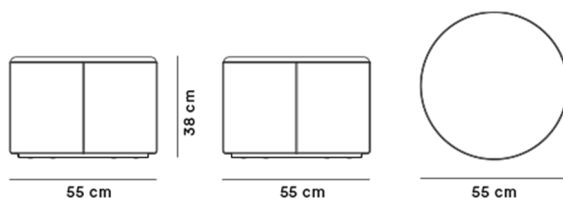

## Mono Pouf Ø55

By Due & Trapedach, 2020

<b>Model</b>	7423 ( Ny ) - Mono puf Ø55 cm
<b>Om</b>	Mono Pouf er et ganske entydigt design, men mulighederne er mange. Den smukke puf kan bruges som skammel, sidebord, fodstøtte eller som dekoration. Mono fås i forskellige størrelser og er dermed så fleksibel, at den kan passe ind i ethvert rum.
<b>Produktgruppe</b>	Loungestole
<b>Measurements</b>	H: 38 cm, Ø: 55 cm
<b>Vægt</b>	8,2 kg
<b>Garanti</b>	Fredericia Furniture A/S yder 5 års garanti på fabrikationsfejl på konstruktion og materialer. Slid og skader på betræk, overfladebehandling, uhensigtsmæssig brug og lignende omfattes ikke af garantien.
<b>Download</b>	Download images, architect files at our partner portal on <a href="http://www.fredericia.com">www.fredericia.com</a>

### Drawing