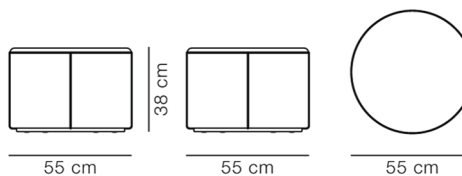

Polstring i henhold til gældende prisliste.

Fredericia