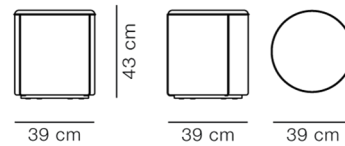

Polstring i henhold til gældende prisliste.

Fredericia