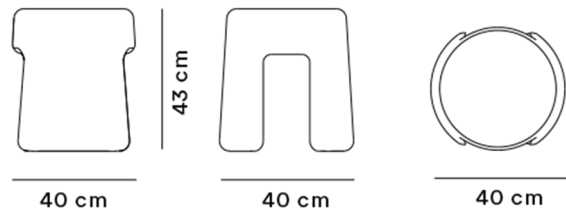

Colours

BETRÆK

Wool

Fredericia