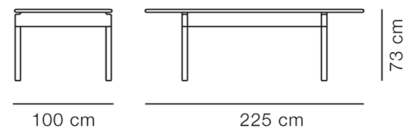

Colours

TRÆSORTER

Eg lys olie, FSC
Mix 70%

Eg sæbe, FSC
Mix 70%

Røget eg, olie,
FSC Mix 70%

Fredericia