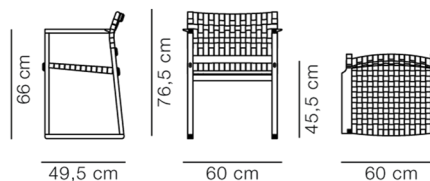

Colours

SÆDE OG RYG

Sjeneflet natur

TRÆSORTER

Eg klar olie

Eg lak

Fredericia