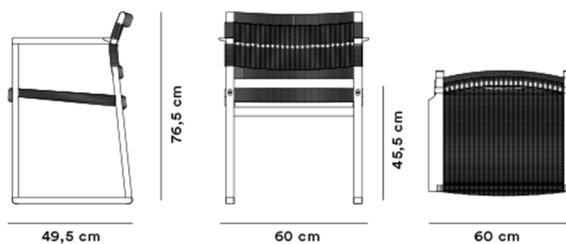

Colours

PAPIRGARN

Sjeneflet natur

TRÆSORTER

Eg klar olie,
FSC Mix 70%

Eg standard lak
FSC Mix 70%

Fredericia

1 9 1 1