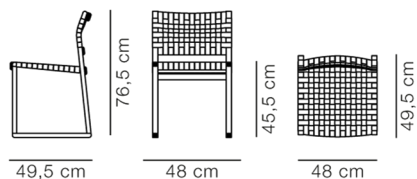

Colours

SÆDE OG RYG

Sjeneflet natur

TRÆSORTER

Eg klar olie

Eg lak

Fredericia