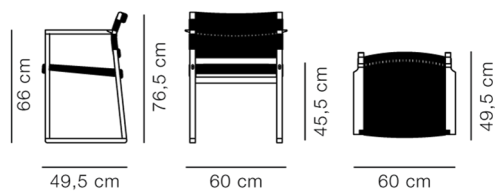

Colours

SÆDE OG RYG

Gjordeflet natur

Gjordeflet sort

TRÆSORTER

Eg klar olie

Eg lak

Eg sort lak

Fredericia