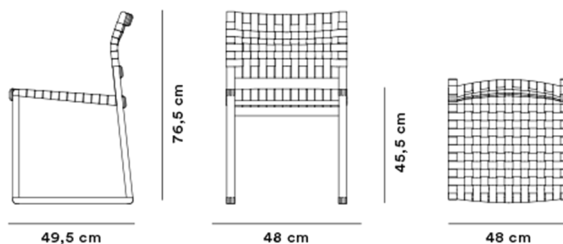

Colours

PAPIRGARN

TRÆSORTER

Fredericia

1 9 1 1