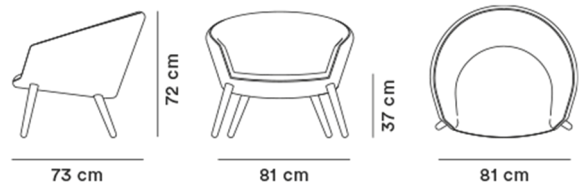

Colours

STEL FINISH

Eg lak, FSC Mix 70%

Eg sortlakeret, FSC Mix 70%

Røget eg bejdset, FSC Mix 70%

Valnød lak, FSC Mix 70%

Fredericia