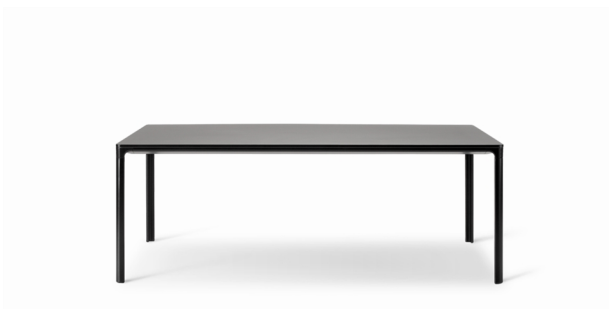

Product Sheet

Mesa Table - Model 4625

By Welling / Ludvik,

Model	4625 - 240x100 cm
Om	Med sin slanke bordplade på 14 mm fremstår Mesa som en underspillet blyantstreg i rummet. Bordpladen leveres med linoleum bordplade. Benene fremstilles i aluminium som pulverlakeres i samme farve som bordpladen. Welling/Ludvik designede bordserien i 2013.
Produktgruppe	Borde
Measurements	L: 240 cm, B: 100 cm, H: 73 cm
Vægt	48 kg
Materialer	Stel i pulverlakeret aluminium. Bordplade i MDF med linoleum, med sortmalet kant.
Tilbehør	Kabelgennemføring (0400)
Garanti	Fredericia Furniture A/S yder 5 års garanti på fabrikationsfejl på konstruktion og materialer. Slid og skader på betræk, overfladebehandling, uhensigtsmæssig brug og lignende omfattes ikke af garantien.
Download	Download images, architect files at our partner portal on www.fredericia.com

Drawing

Colours

BORDPLADER

Sort linoleum

STEL FINISH

Sortlakeret aluminium

Fredericia