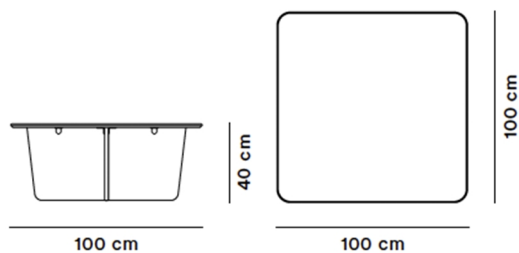

## Tableau Coffee Table

By Space Copenhagen, 2018

<b>Model</b>	1966 - Tableau Coffee Table 100 x 100 cm
<b>Om</b>	Tableau-serien i sten afspejler vores passion for naturlige materialer. Produktionen involverer en håndværksmæssig ekspertise, som er kernen i vores virksomhed. Med bordets stilfulde geometriske konturer har Tableau en sart og smuk silhouette, som emmer af ubesværet elegance.
<b>Produktgruppe</b>	Sofaborde
<b>Measurements</b>	L: 100 cm, B: 100 cm, H: 40 cm
<b>Vægt</b>	83 kg
<b>Garanti</b>	Fredericia Furniture A/S yder 5 års garanti på fabrikationsfejl på konstruktion og materialer. Slid og skader på betræk, overfladebehandling, uhensigtsmæssig brug og lignende omfattes ikke af garantien.
<b>Download</b>	Download images, architect files at our partner portal on <a href="http://www.fredericia.com">www.fredericia.com</a>

### Drawing