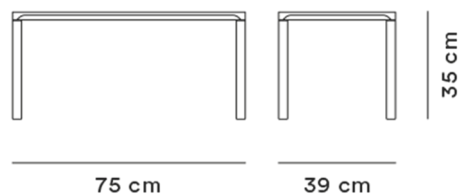

Drawing

Colours **BORDPLADER**

Fredericia

1 9 1 1