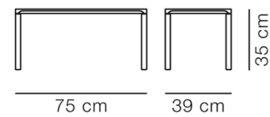

Colours

BORDPLADER

Fredericia