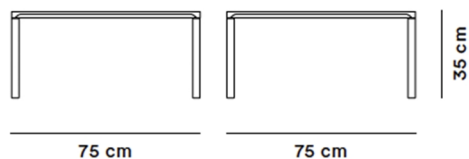

Colours **BORDPLADER**

Fredericia

1 9 1 1