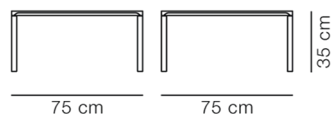

## Piloti sten - Model 6750

By Hugo Passos, 2019

<b>Model</b>	6750 - 75x75 cm
<b>Om</b>	Det enkle udtryk og de underspillede detaljer giver bordet Piloti Stone særlig karakter. Bordpladen, der er skåret i et stykke marmor, har med sine subtile detaljer i udskæringerne klare referencer til Fredericias mangeårige erfaring med træ og synes at svæve i luften over de smalle stålben. Piloti Stone kommer i tre forskellige størrelser og har alle den samme højde, hvilket også gør dem perfekte at bruge sammen for at skabe en fornemmelse af kontinuitet.
<b>Produktgruppe</b>	Sofaborde
<b>Measurements</b>	L: 75 cm, B: 75 cm, H: 35 cm
<b>Vægt</b>	60 kg
<b>Materialer</b>	Bordplade i 30 mm marmor. Ben i pulverlakeret stål, monteret på bordplade med metalbeslag. Bordplade og ben kan ikke adskilles og bordet leveres samlet. Fås kun i højde 35 cm.
<b>Garanti</b>	Fredericia Furniture A/S yder 5 års garanti på fabrikationsfejl på konstruktion og materialer. Slid og skader på betræk, overfladebehandling, uhensigtsmæssig brug og lignende omfattes ikke af garantien.
<b>Download</b>	Download images, architect files at our partner portal on <a href="http://www.fredericia.com">www.fredericia.com</a>

### Drawing