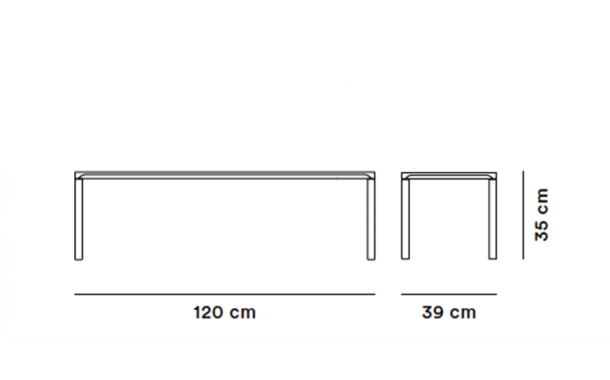

Drawing

Colours **BORDPLADER**

Fredericia

1 9 1 1