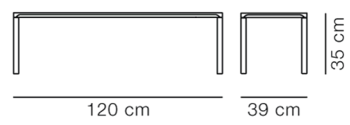

Colours

BORDPLADER