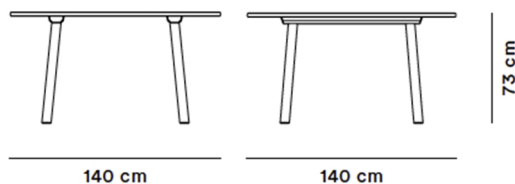

Colours

TRÆSORTER

Eg lys olie

Eg røget olieret

Eg sæbe

Fredericia

1 9 1 1