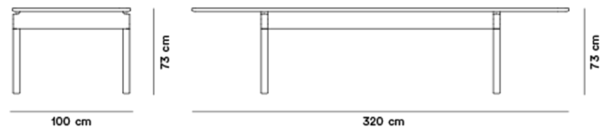

Drawing

Colours

TRÆSORTER

Eg lys olie, FSC
Mix 70%

Eg søbe, FSC
Mix 70%

Røget eg, olie,
FSC Mix 70%

Fredericia