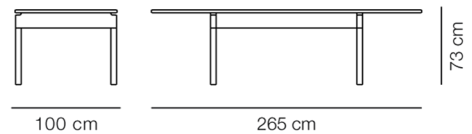

Colours

TRÆSORTER

Eg lys olie, FSC
Mix 70%

Eg sæbe, FSC
Mix 70%

Røget eg, olie,
FSC Mix 70%

Fredericia