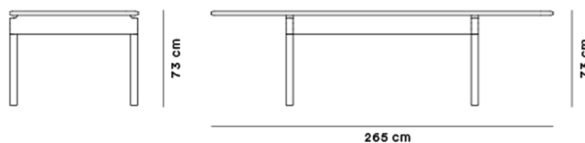

Colours

TRÆSORTER

Eg lys olie, FSC
Mix 70%

Eg sæbe, FSC
Mix 70%

Fredericia

1 9 1 1