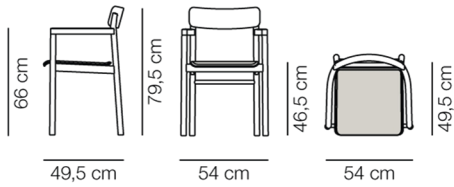

## DIMENSIONS

Weight: 6 kg

## PACKAGING INFORMATION

L: 53 cm, W: 57 cm, H: 82,5 cm,

Cbm: 0,25m<sup>3</sup> (1 Pcs.)

8,8 kg