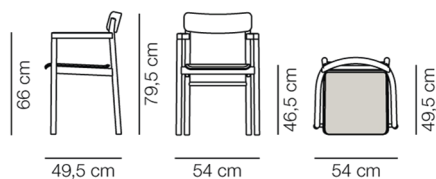

Colours

TRÆSORTER

Eg lak

Eg lys olie

Sort lak

Polstring i henhold til gældende prislister.

Fredericia