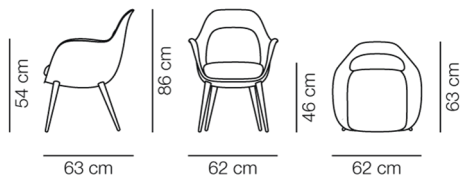

## Swoon Chair Wood base

By Space Copenhagen, 2019

<b>Model</b>	1777 - Træstel
<b>Om</b>	Den elegante og organisk udformede Swoon Chair fra den danske designduo Space Copenhagen er den mindste og mest kompakte stol i Swoon-kollektionen, hvilket gør den særligt ideel til restauranter, kontorer og private hjem. Ryg, sæde og armlæn, der tilsammen udgør en formfuldendt stoleskal, ledsages af hynder, som giver en blød og behaglig støtte. Resultatet er et sofistikeret, skulpturelt og imødekommende udtryk.
<b>Produktgruppe</b>	Stole & barstole
<b>Measurements</b>	B: 62 cm, D: 63 cm H: 86 cm, Sh: 46 cm
<b>Vægt</b>	12,6 kg
<b>Materialer</b>	Fuldpolstret stol med drejstol i aluminium. Blindstel i formstøbt HP-polyurethanskum, forstærket med en stålramme. Fastpolstret korpus med fastmonteret ryggynde. Siddepude i HR eller CMHR-skum med aftageligt betræk, fastgjort til stolen med velcro. Fås i tekstil eller læder.
<b>Test</b>	EN 16139:2013 (L2)
<b>Garanti</b>	Fredericia Furniture A/S yder 5 års garanti på fabrikationsfejl på konstruktion og materialer. Slid og skader på betræk, overfladebehandling, uhensigtsmæssig brug og lignende omfattes ikke af garantien.
<b>Download</b>	Download images, architect files at our partner portal on <a href="http://www.fredericia.com">www.fredericia.com</a>

### Drawing