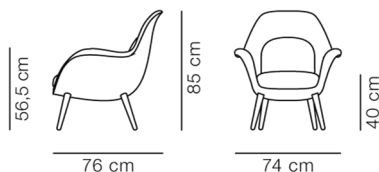

Swoon Lounge Petit Wood base

By Space Copenhagen, 2019

Model	1774 - Træstel
Om	Den elegante og organisk udformede loungestol Swoon Lounge Petit fra den danske designduo Space Copenhagen er en lidt mindre og mere opretstående version af stolen Swoon Lounge. Ryg, sæde og armlæn, der tilsammen udgør en formfuldendt stoleskal, ledsages af hynder, som giver en blød og behaglig støtte. Resultatet er et sofistikeret, skulpturelt og imødekommende udtryk - ideel til virksomhedslobbyer, hoteller og private hjem.
Produktgruppe	Loungestole
Measurements	B: 74 cm, D: 76 cm H: 84 cm, Sh: 39 cm
Vægt	13,5 kg
Materialer	Fuldpolstret loungestol med ben i massivtræ. Blindstel i formstøbt HP-polyurethanskum, forstærket med en stålramme. Fastpolstret korpus. Udskiftelig sammenlynet sæde- og ryghynde fremstillet i lavemmissionsskum, med aftageligt betræk. Stolen fås i stof eller læder.
Test	EN 16139:2013 (L2), EN 1022:2005
Garanti	Fredericia Furniture A/S yder 5 års garanti på fabrikationsfejl på konstruktion og materialer. Slid og skader på betræk, overfladebehandling, uhensigtsmæssig brug og lignende omfattes ikke af garantien.
Download	Download images, architect files at our partner portal on www.fredericia.com

Drawing

Colours

STEL FINISH

Polstring i henhold til gældende prislister.