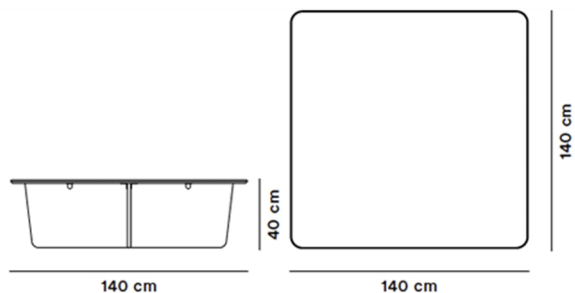

Drawing

Colours

BORDPLADER

Dark Atlantico
Limestone

Fredericia

1 9 1 1