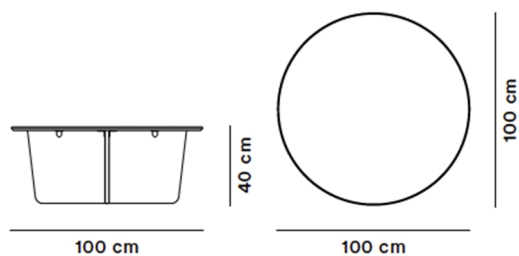

Drawing

Colours

BORDPLADER

Fredericia

1 9 1 1