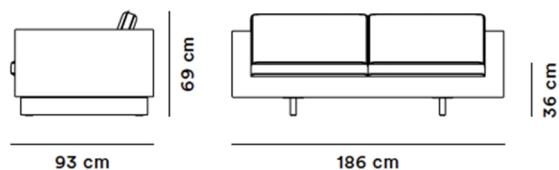

Drawing

Colours

STEL FINISH

Rustfrit stål,
bøstet

Sort lakeret

Fredericia

1 9 1 1