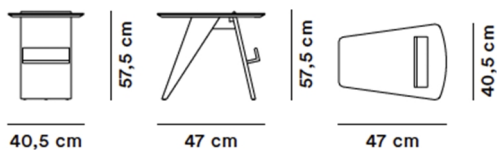

Colours

TRÆSORTER

Eg sort lak, FSC Mix 70%

Eg standard lak, FSC Mix 70%