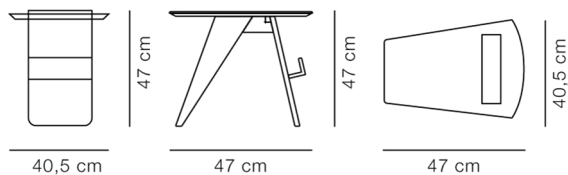

Colours

TRÆSORTER