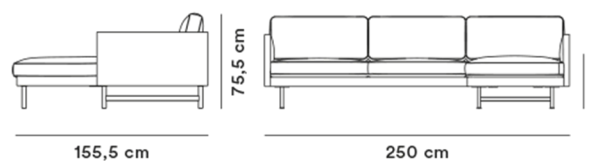

Colours

STEL FINISH

Matkrom

Sort lakeret

Fredericia