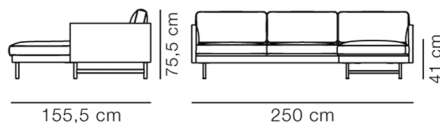

Colours

STEL FINISH

Polstring i henhold til gældende prislister.

Fredericia