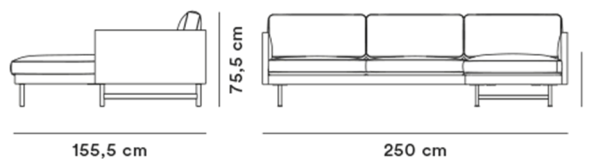

Drawing

Colours

TRÆSORTER

Fredericia