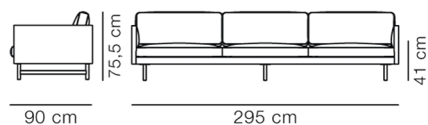

Colours

STEL FINISH

Polstring i henhold til gældende prislister.

Fredericia