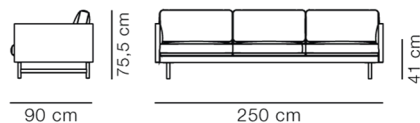

Colours

STEL FINISH

Eg lak

Matkrom

Røget eg
bejdset, lakeret

Sort lakeret

Polstring i henhold til gældende prislister.

Fredericia