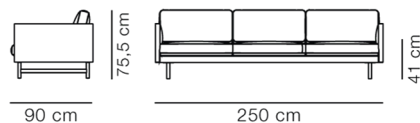

Colours

TRÆSORTER

Fredericia