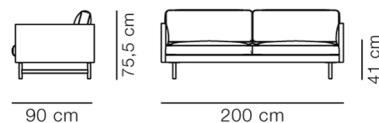

Colours

STEL FINISH

Eg lak

Matkrom

Røget eg
bejdset, lakeret

Sort lakeret

Polstring i henhold til gældende prislister.

Fredericia