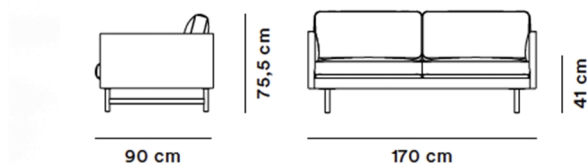

Drawing

Colours

STEL FINISH

Matkrom

Sort lakeret

Fredericia