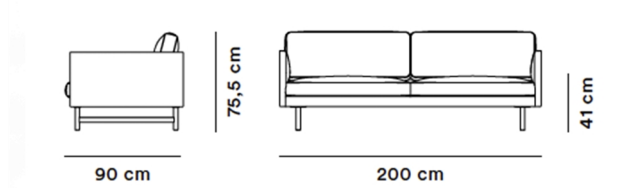

Drawing

Colours

TRÆSORTER

Fredericia