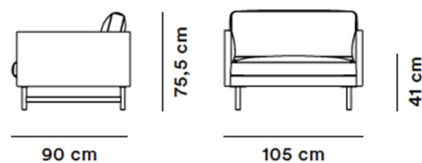

Colours

STEL FINISH

Matkrom

Sort lakeret

Fredericia