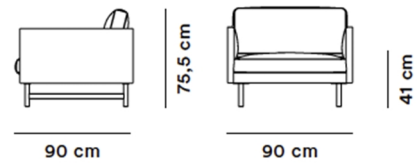

Colours

STEL FINISH

Matkrom

Sort lakeret

Fredericia