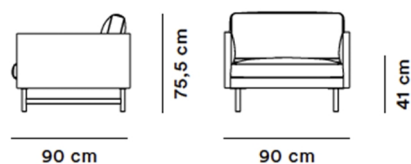

Colours

TRÆSORTER

Eg lak

Røget eg
bejdet, lakeret

Fredericia