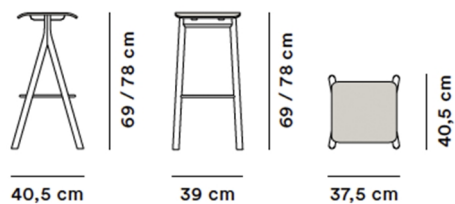

Fredericia

1 9 1 1