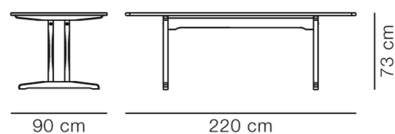

Colours

TRÆSORTER

Eg lys olie

Eg røget olieret

Eg sæbe

Fredericia