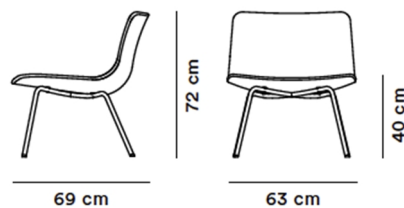

Colours

STEL FINISH

Krom

Sort lakeret

Fredericia

1 9 1 1