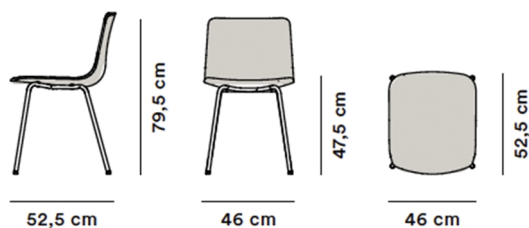

Colours

STEL FINISH

Fredericia