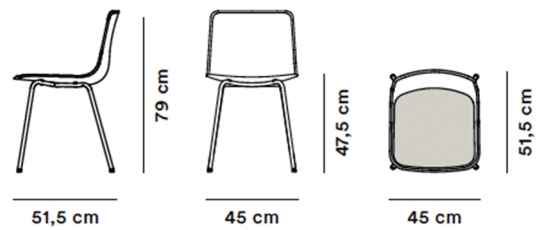

Product Sheet

Pato 4 Leg Center

By Welling / Ludvik, 2019

Model	4251 - PATO 4 Leg Center, sædepolstret, 4 benet rørstel
Produktgruppe	Stole & barstole
Measurements	B: 45 cm, D: 51,5 cm H: 79 cm, Sh: 47,5 cm
Cbm	0,4m³ (2 Stk.)
Vægt	5,9 kg
Tilbehør	Dupsko med filt.Stoleophæng
Garanti	Fredericia Furniture A/S yder 5 års garanti på fabrikationsfejl på konstruktion og materialer. Slid og skader på betræk, overfladebehandling, uhensigtsmæssig brug og lignende omfattes ikke af garantien.
Download	Download images, architect files at our partner portal on www.fredericia.com

Colours

STANDARDFARVER

STEL FINISH

Fredericia