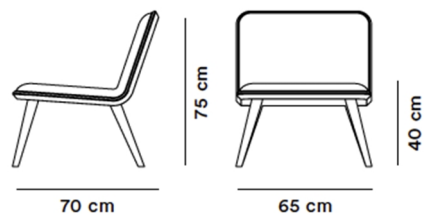

Colours

TRÆSORTER

Fredericia

1 9 1 1