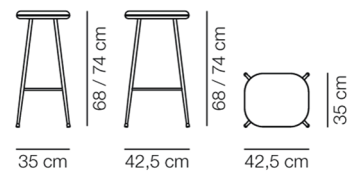

Colours

STEL FINISH

Sort, glat

Polstring i henhold til gældende prislister.

Fredericia