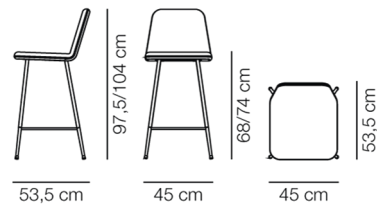

Colours

STEL FINISH

Sort, glat

Polstring i henhold til gældende prislister.

Fredericia