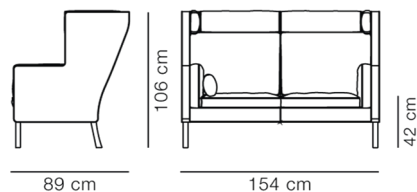

Drawing

Colours

TRÆSORTER

Polstring i henhold til gældende prislister.

Fredericia