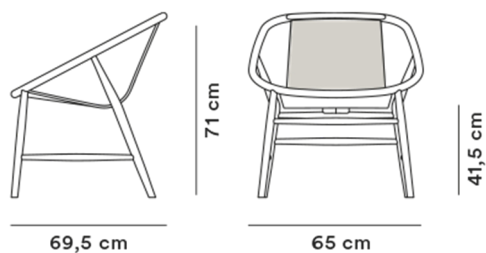

Colours

TRÆSORTER

Eg sort lak

Fredericia

1 9 1 1