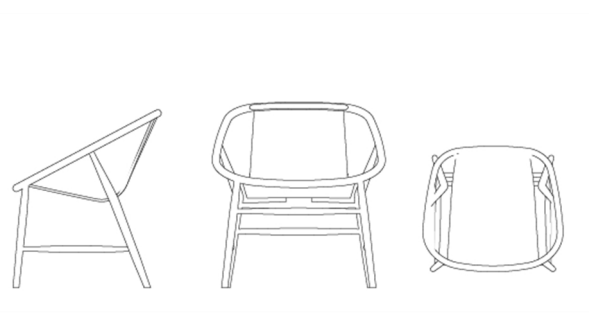

Colours

TRÆSORTER

Eg klar olie

Eg sort lak

Eg standard lak

Fredericia

1 9 1 1