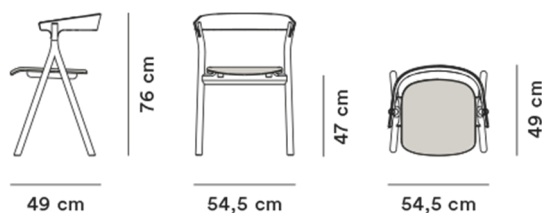

Colours

TRÆSORTER

Eg sort lak

Eg standard lak

Fredericia