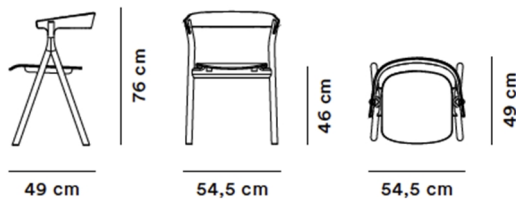

Colours

TRÆSORTER

Eg sort lak

Eg standard lak

Fredericia